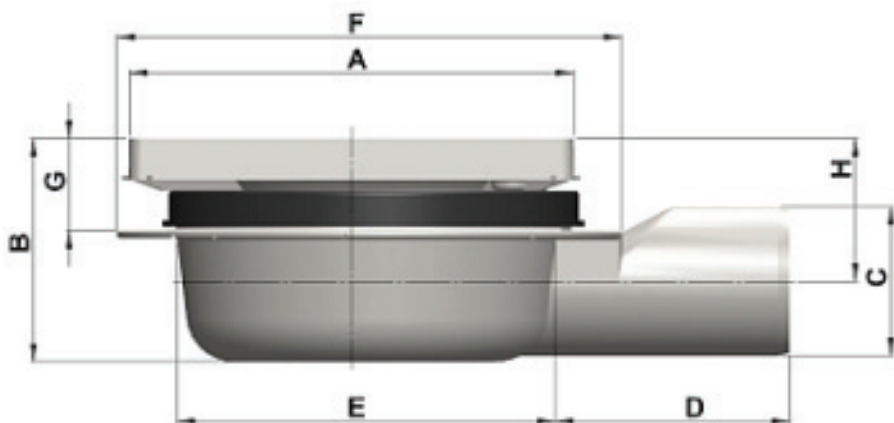

## Aquaberg 4416

### Omschrijving

- 150 x 150 mm.
- zijaansluiting
- capaciteit 0,60 l/sec.
- hoogte verstelbaar

- abs kunststof put met spie-end  $\varnothing$  50 mm.
- roestvaststalen aisi 304 opzetstuk, draai- kantel- en 15 mm. in hoogte verstelbaar
- 2 mm. roestvaststalen aisi 304 rooster (hoogglans) met 8 mm. sleufgaten en verstevigde rand, naar beneden omgezet, max. belasting 3 kN (klasse 3)
- sbr afsluitring tussen put en opzetstuk
- ppc kunststof reukafsluiter, reukslot 32 mm.

## Inbouwmaten

- A = 150 x 150 mm.
- B = 74 - 89 mm.
- C =  $\varnothing$  50 mm.
- D = 80 mm.
- E =  $\varnothing$  134 mm.
- F =  $\varnothing$  173 mm.
- G = 31 - 46 mm.
- H = 47 - 62 mm.